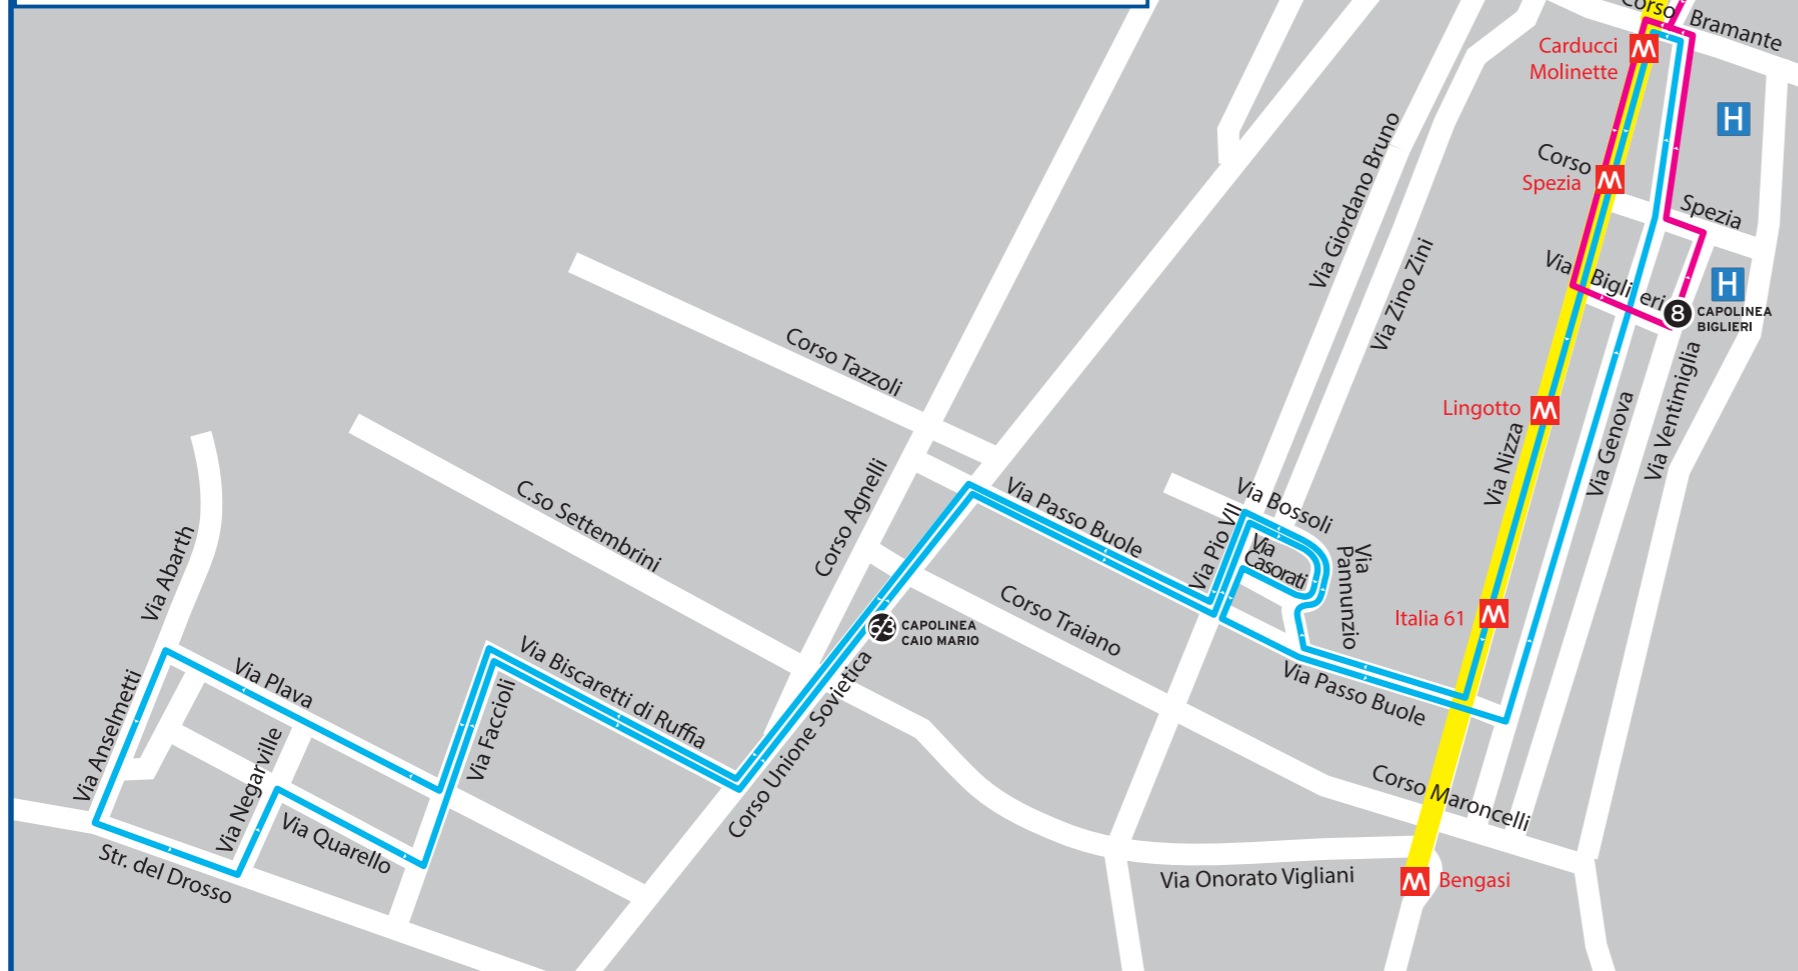

Le **NUOVE** linee in zona sud (Mirafiori)

**Nuova Linea 8**: frequenza **6 minuti**

**Nuova Linea 63/**: frequenza **10 minuti**

Da lunedì **12 luglio**  
le linee **8** e **63/**  
sostituiscono la linea  
**18**

**SITUAZIONE ATTUALE**

**Linea 18**: frequenza **7 minuti**

**Linea 63/**: frequenza **20 minuti**

Prendiamo la  
**strada**  
**green**